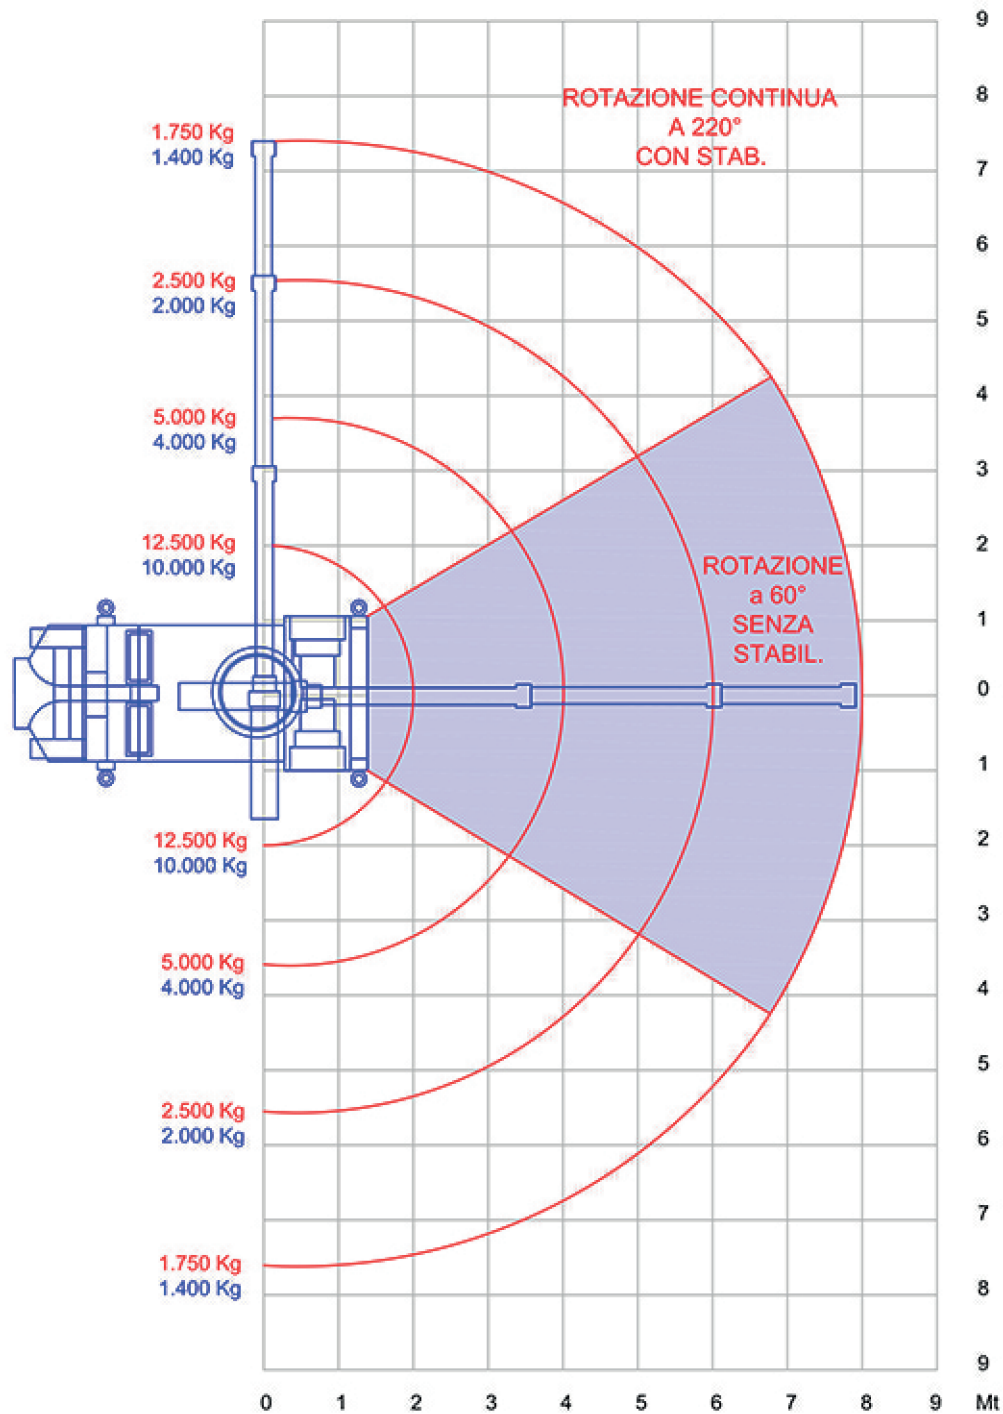

## GRU SEMOVENTE GIREVOLE 12,5 TN

## CARATTERISTICHE

**Versione:** elettrica  
**Peso:** 13000 kg