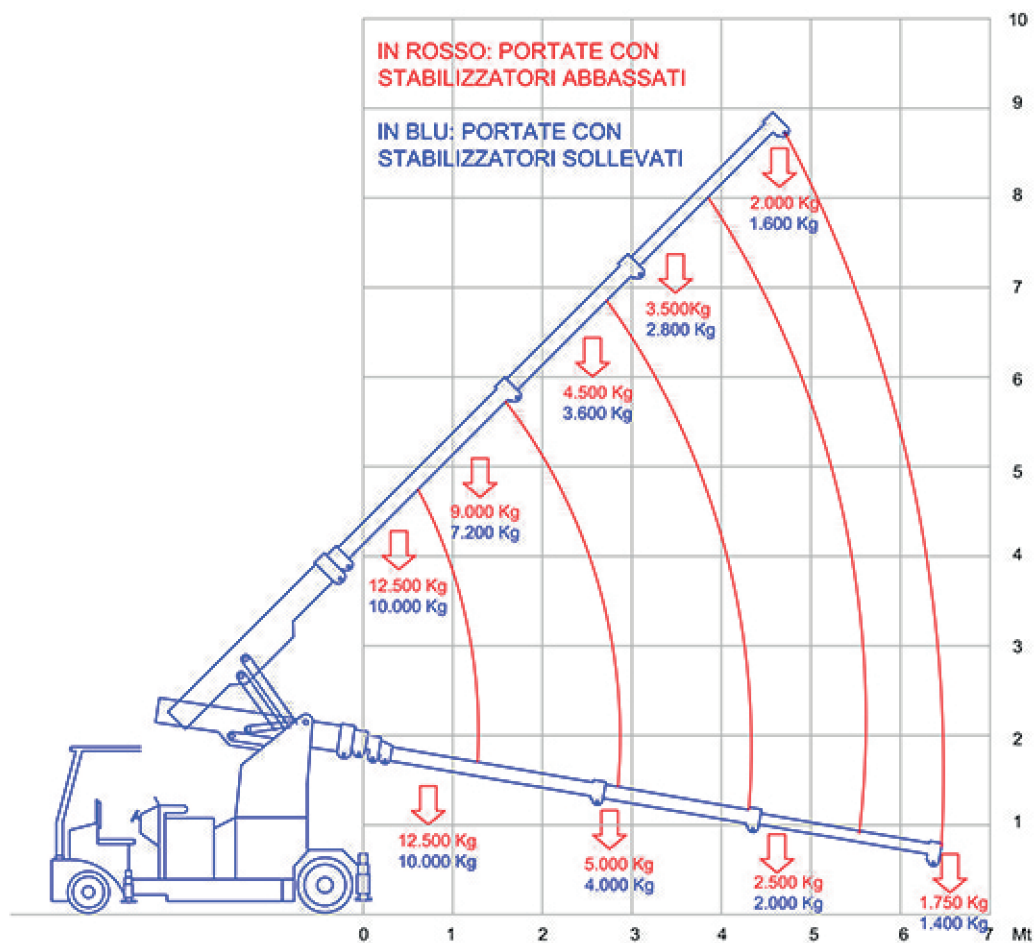

## GRU SEMOVENTE GIREVOLE 12,5 TN

## CARATTERISTICHE

**Versione:** elettrica  
**Peso:** 13000 kg