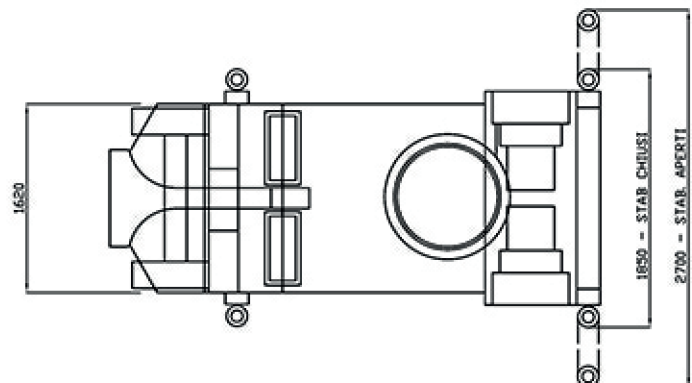

## GRU SEMOVENTE GIREVOLE 12,5 TN

## CARATTERISTICHE

**Versione:** elettrica  
**Peso:** 13000 kg