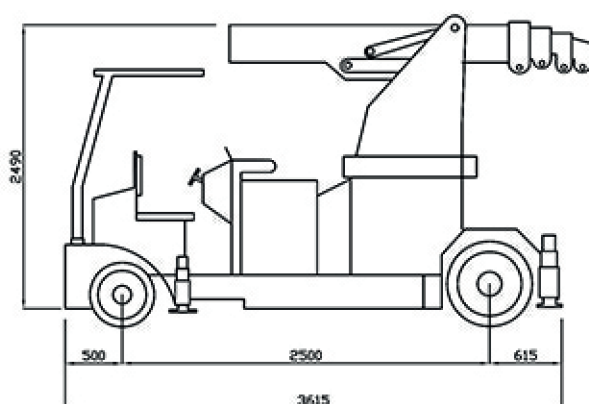

## GRU SEMOVENTE GIREVOLE 12,5 TN

## CARATTERISTICHE

**Versione:** elettrica  
**Peso:** 13000 kg