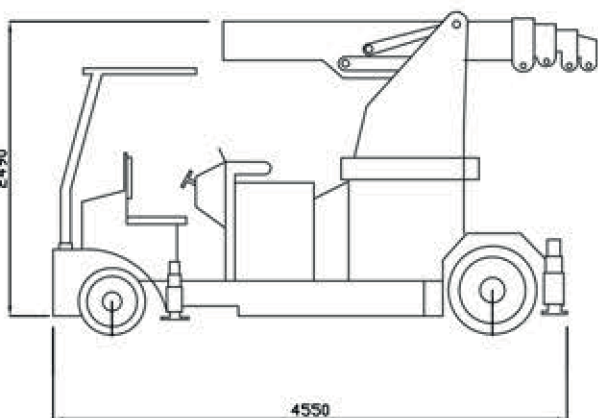

## GRU SEMOVENTE 25 TN

## CARATTERISTICHE

**Versione:** elettrica  
**Peso:** 21500 kg