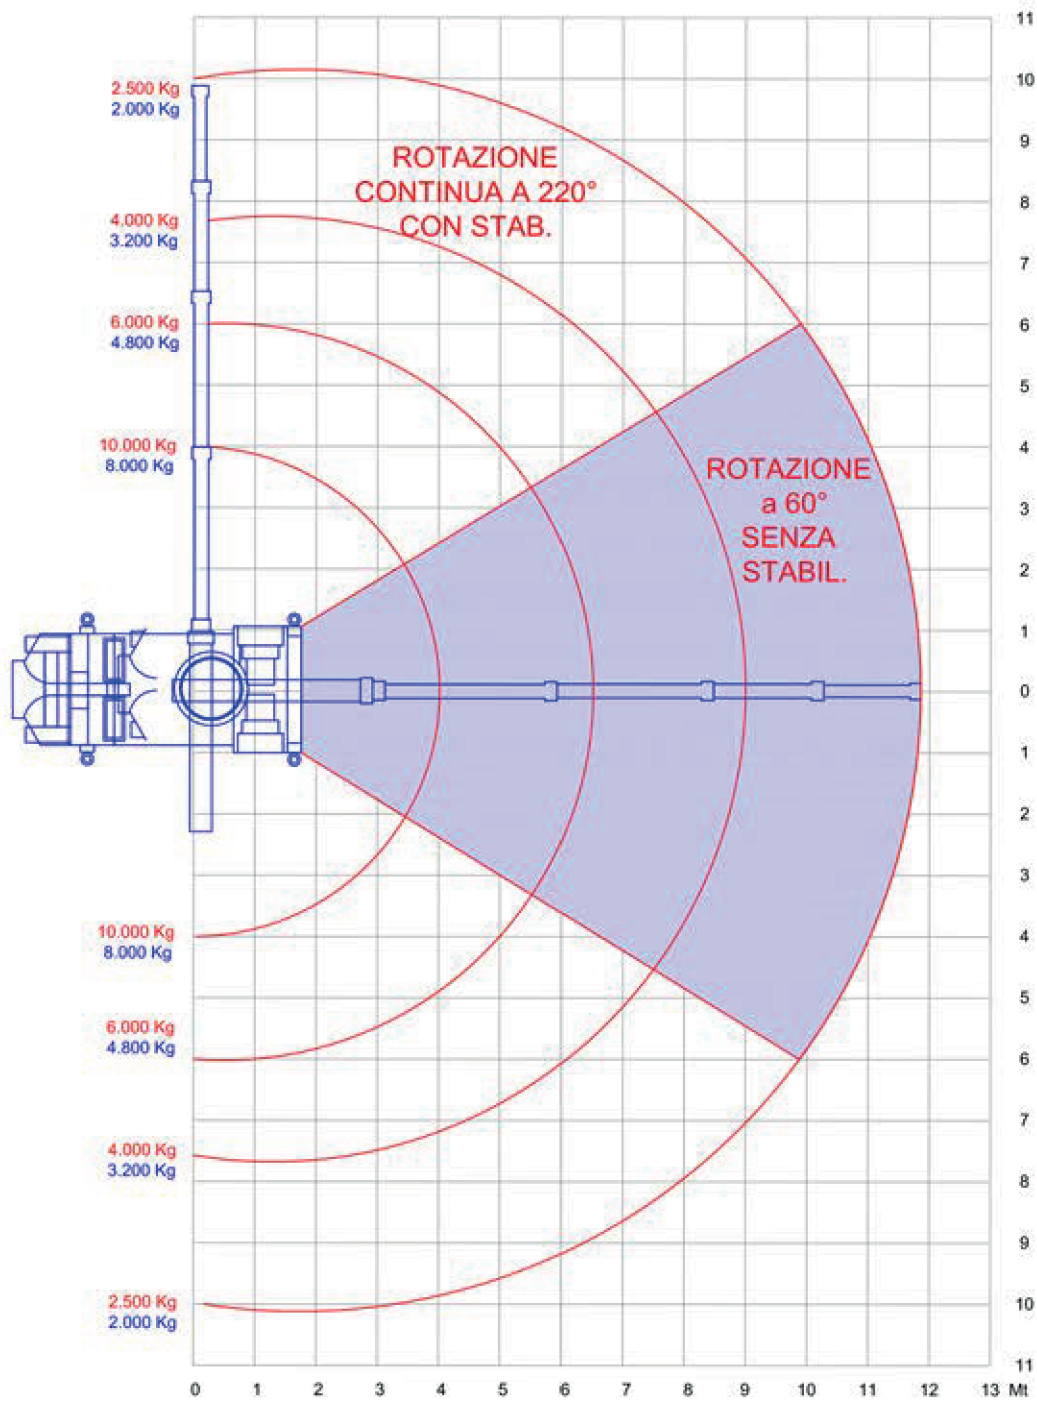

## GRU SEMOVENTE 25 TN

## CARATTERISTICHE

**Versione:** elettrica  
**Peso:** 21500 kg