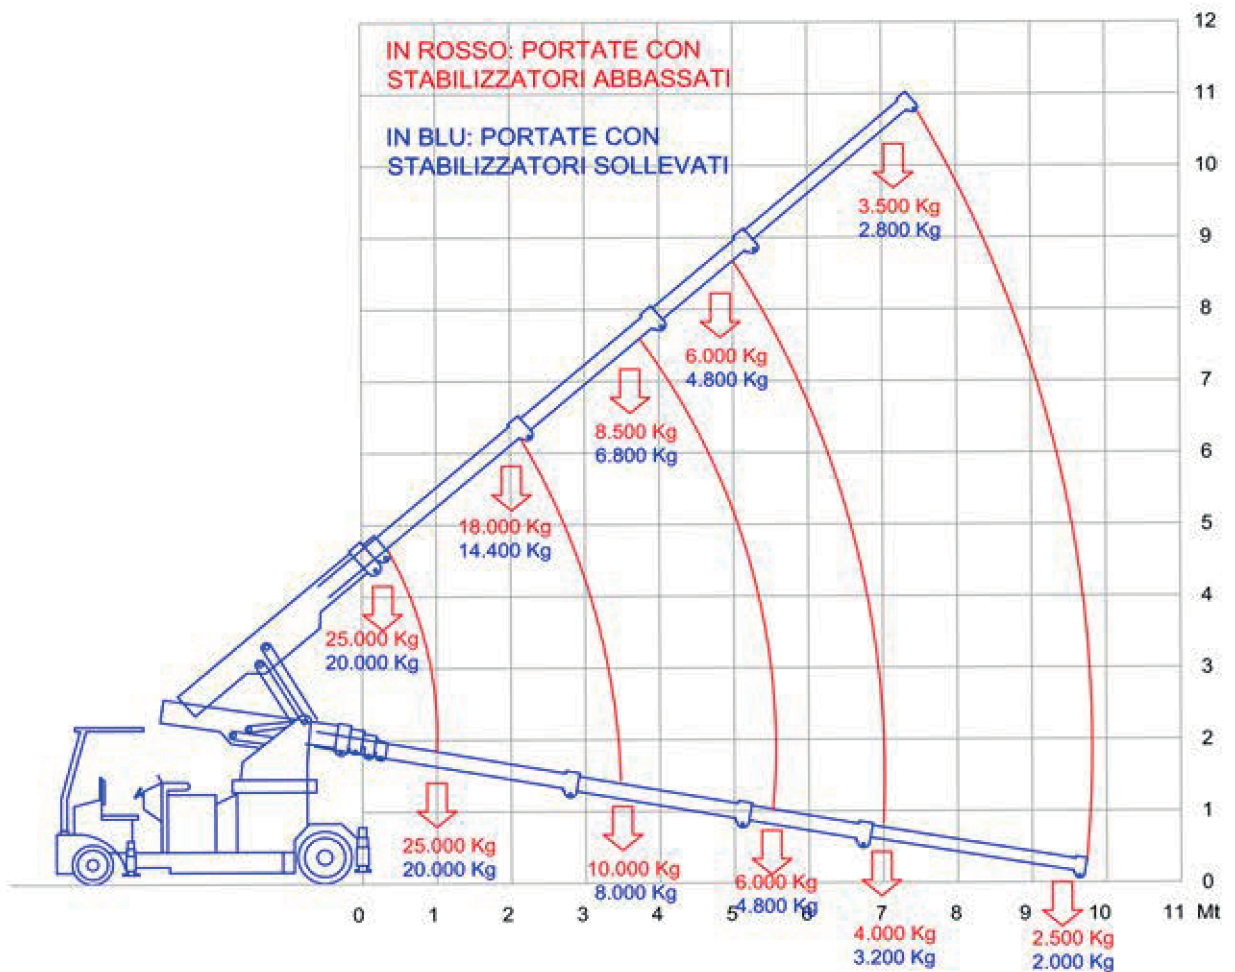

## GRU SEMOVENTE 25 TN

## CARATTERISTICHE

**Versione:** elettrica  
**Peso:** 21500 kg