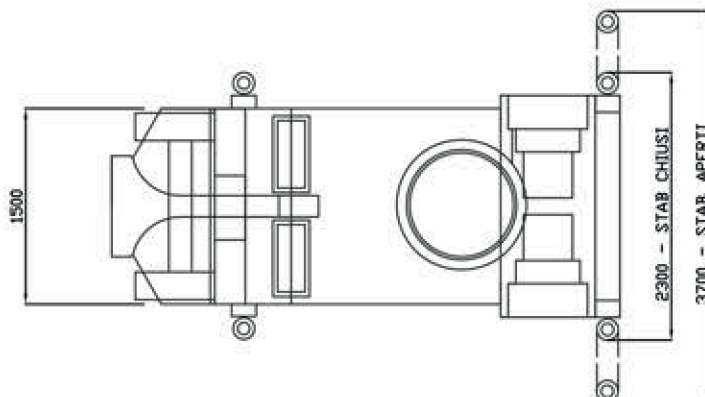

## GRU SEMOVENTE 25 TN

## CARATTERISTICHE

**Versione:** elettrica  
**Peso:** 21500 kg