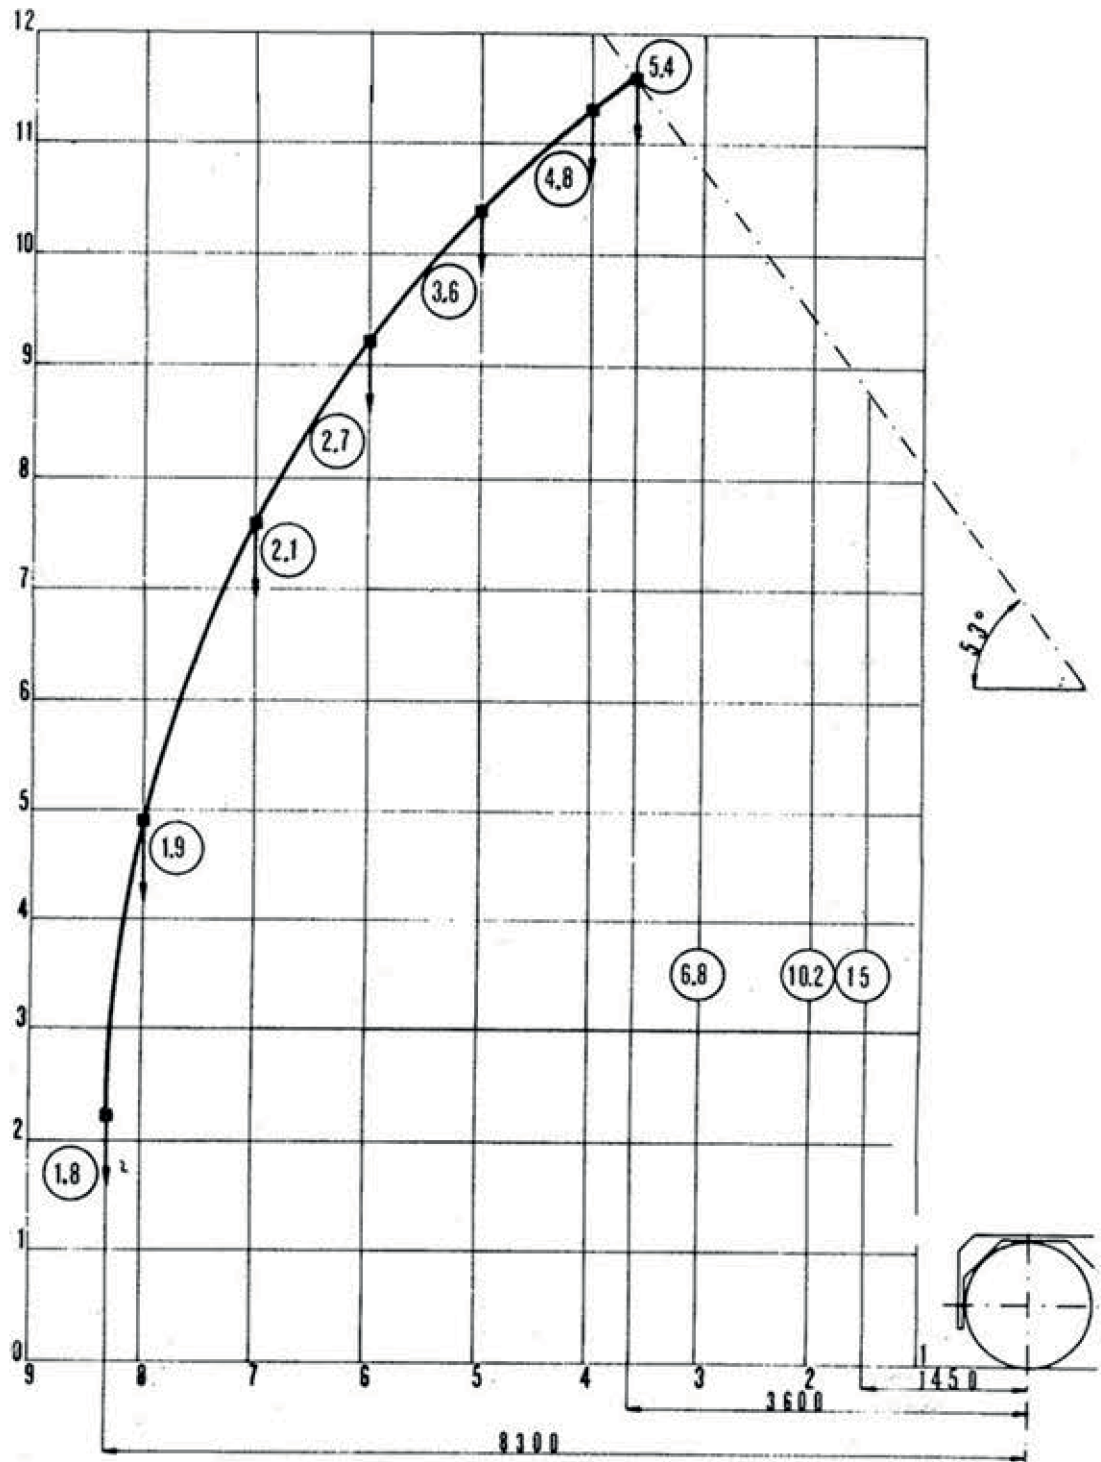

GRU SEMOVENTE 16 TN

2500

CARATTERISTICHE

Versione: diesel
Peso: 16200 kg