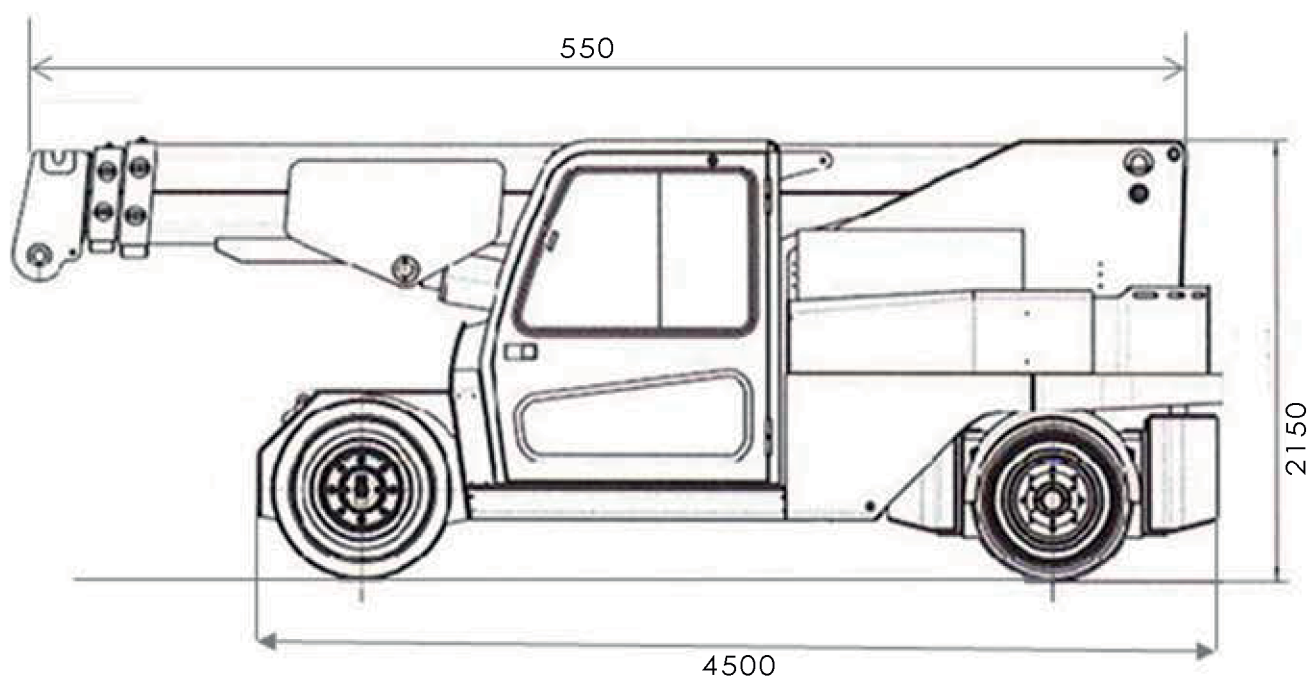

GRU SEMOVENTE 16 TN

2500

CARATTERISTICHE

Versione: diesel
Peso: 16200 kg