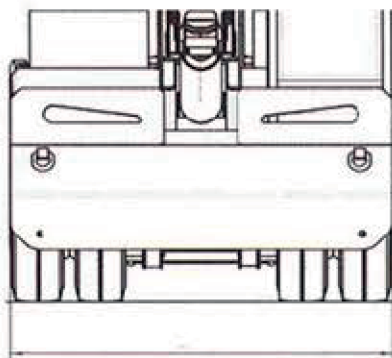

GRU SEMOVENTE 16 TN

2500

CARATTERISTICHE

Versione: diesel
Peso: 16200 kg