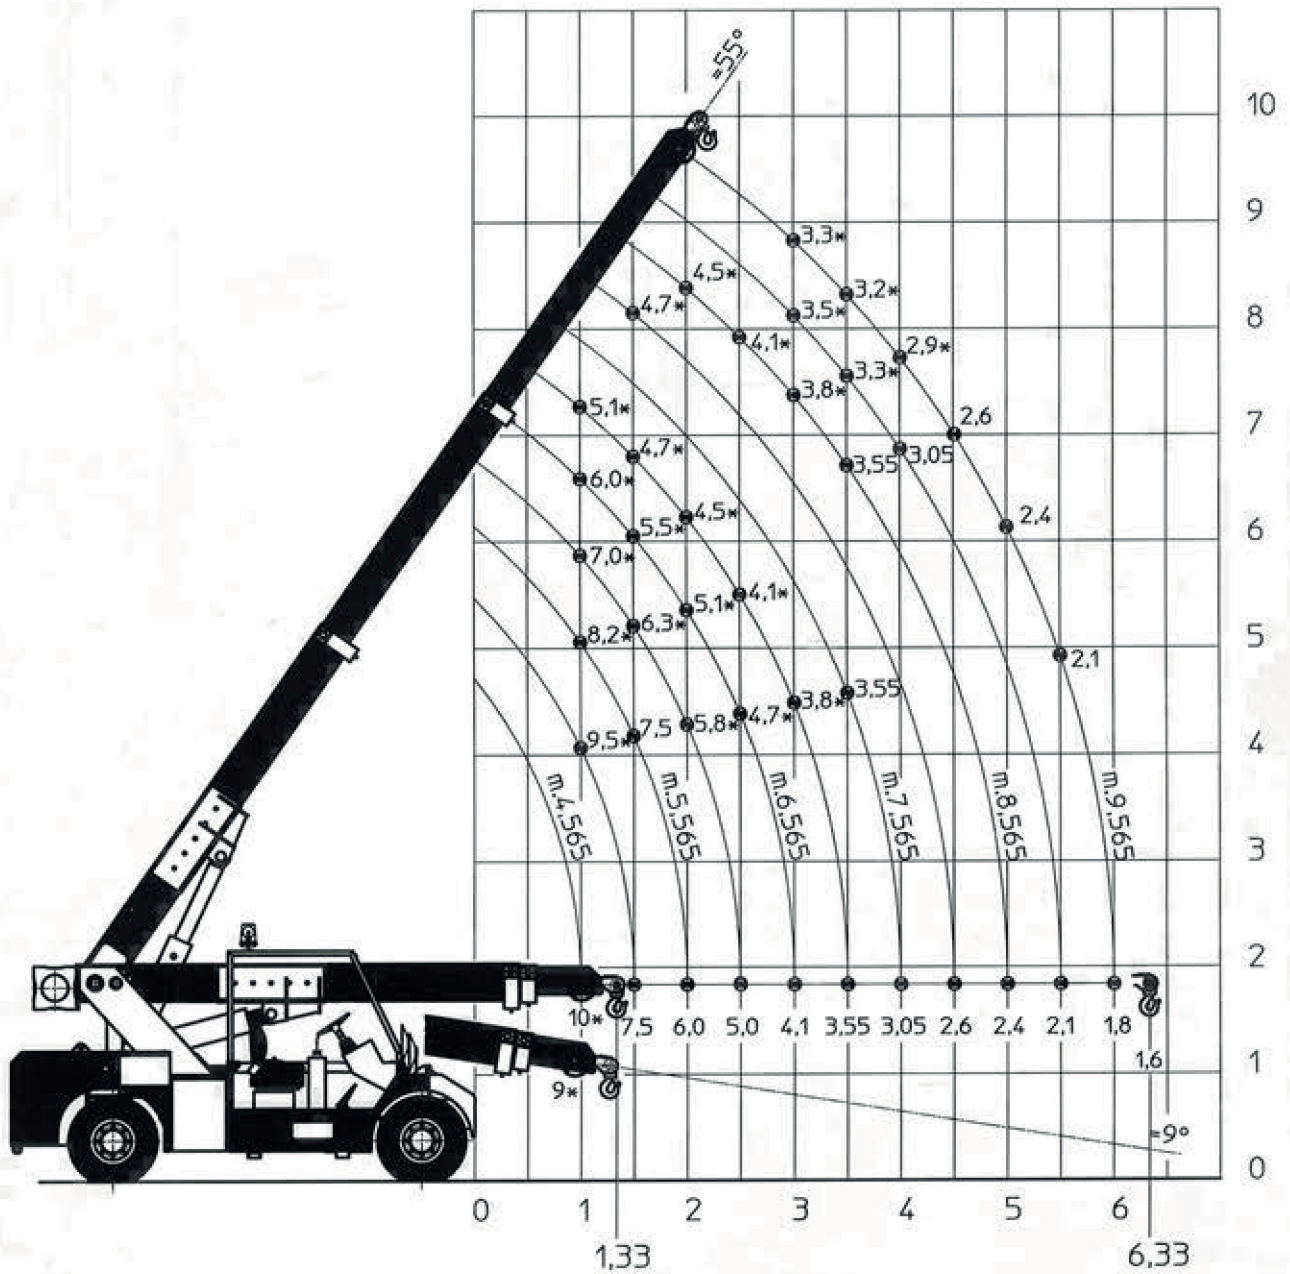

GRU SEMOVENTE 10 TN

CARATTERISTICHE

Versione: elettrica
 Peso: 10700 kg