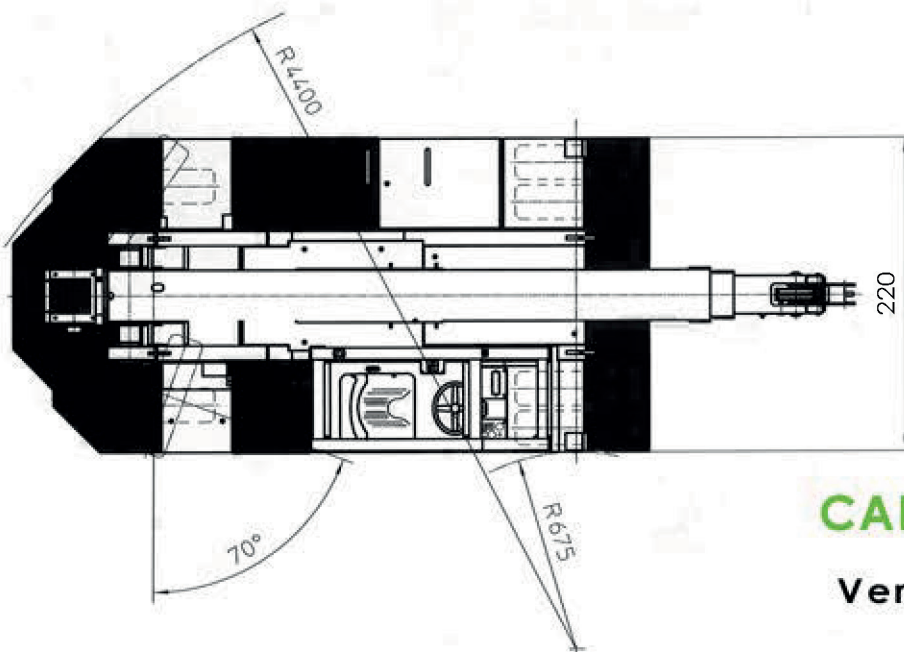

GRU SEMOVENTE 10 TN

CARATTERISTICHE

Versione: elettrica
 Peso: 10700 kg