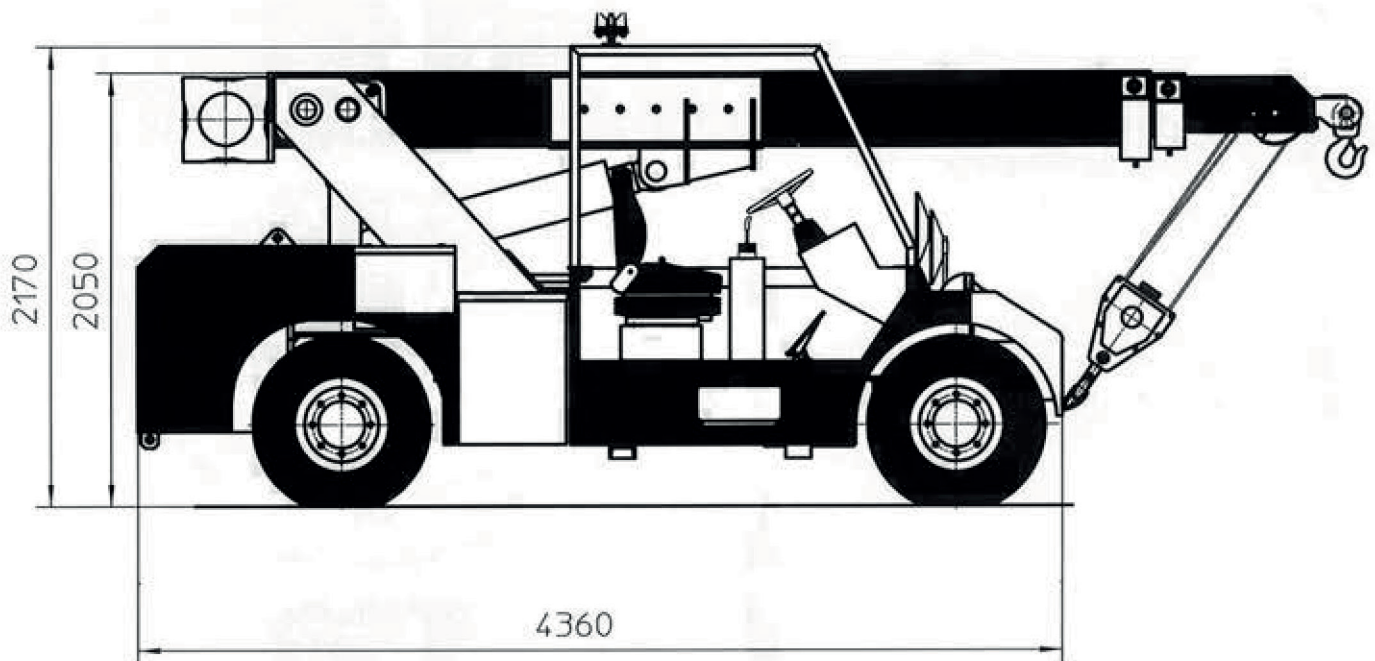

GRU SEMOVENTE 10 TN

CARATTERISTICHE

Versione: elettrica
 Peso: 10700 kg