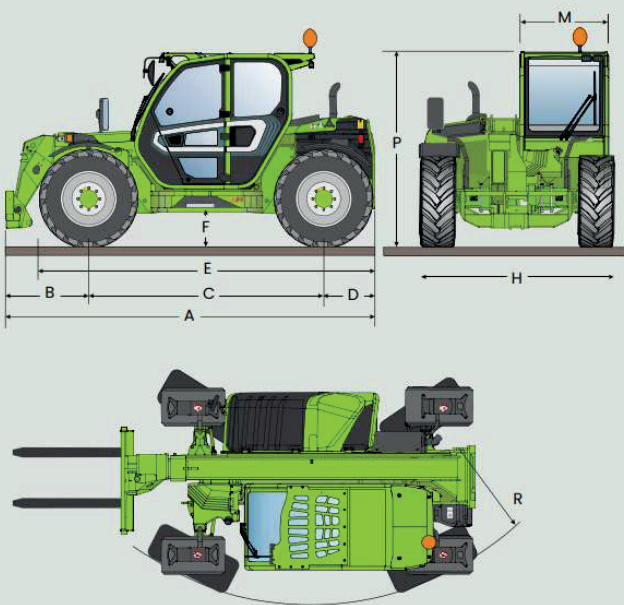

Turbofarmer TF30.9

TF30.9-115+

F.I.M. NOLEGGI

Dimensioni

		A	B	C	D	E	F	H	M	P	R
TF30.9	mm	4330	990	2740	600	3910	340 (300 L)	2100	1010	2120 (2020 L)	3930

Idraulica

Pompa idraulica	LS+FS
Portata/pressione (l/min - bar)	125-210
Serbatoio olio idraulico (l)	85
Presa idraulica in testa al braccio	Si
Presa idraulica posteriore	OPT

Cabina

Allestimento cabina	ECO
ASCS	Light
Cabina FOPS LIV II	Si
Cabina ROPS	Si
Comandi cabina	Joystick elettronico
Inversore	Dual reverse

Configurazione

Sospensione su braccio	OPT
Fari da lavoro su cabina	Si
Tendina parasole	OPT
Tac-lock	Si
Predisposizione Navicella	OPT
Controllo inching	Si
Trazione integrale	Si
Sterzata sulle 4 ruote	Si

Prestazioni

Massa totale a vuoto (kg)	7200
Massima portata (kg)	3000
Altezza di sollevamento (m)	8,6
Massimo sbraccio (m)	5,7
Sezioni braccio	3

Powertrain

Motore	DEUTZ TCD3.6
Cilindrata / cilindri	3600/4
Potenza motore (kW/HP)	85/115
Tecnologia anti inquinamento	Stage V SCR + DPF + DOC
Ventola reversibile	Si
Velocità massima (km/h)	40
Serbatoio carburante (l)	85
Serbatoio AdBlue (l)	12
Trasmissione idrostatica	SI - 2V
EPD	Top
Assali	Assiali
Riduttori	Epicicloidali
Freni macchina	A disco a secco
Freno di stazionamento a bloccaggio automatico	Si