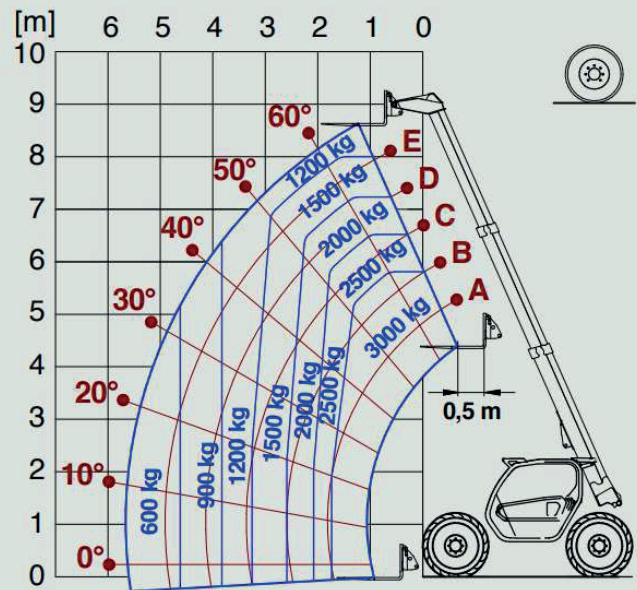

Turbofarmer TF30.9

TF30.9-115+

F.I.M. NOLEGGI

Dimensioni

		A	B	C	D	E	F	H	M	P	R
TF30.9	mm	4330	990	2740	600	3910	340 (300 L)	2100	1010	2120 (2020 L)	3930

Idraulica

Pompa idraulica	LS+FS
Portata/pressione (l/min - bar)	125-210
Serbatoio olio idraulico (l)	85
Presa idraulica in testa al braccio	Si
Presa idraulica posteriore	OPT

Prestazioni

Massa totale a vuoto (kg)	7200
Massima portata (kg)	3000
Altezza di sollevamento (m)	8,6
Massimo sbraccio (m)	5,7
Sezioni braccio	3

Powertrain

Motore	DEUTZ TCD3.6
Cilindrata / cilindri	3600/4
Potenza motore (kW/HP)	85/115
Tecnologia anti inquinamento	Stage V SCR + DPF + DOC
Ventola reversibile	Si
Velocità massima (km/h)	40
Serbatoio carburante (l)	85
Serbatoio AdBlue (l)	12
Trasmissione idrostatica	SI - 2V
EPD	Top
Assali	Assiali
Riduttori	Epicicloidali
Freni macchina	A disco a secco
Freno di stazionamento a bloccaggio automatico	Si